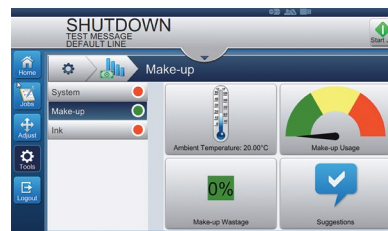

延长正常运行时间，提高生产效率

利用 Videojet OPTIMiZE™ 和 MAXIMiZE™ 诊断能力提高运营效率。此外，溶剂储备缸、延长喷头清洗间隔，以及自动冲洗等功能，让您体验到更少的操作员干预和故障停机时间。

易于操作

SIMPLICiTY 平板功能使操作员更容易学习和记忆通用界面，无需额外培训。该界面还提供多种语言支持。可选配 VideojetConnect™ Remote Service*，触摸按钮即可获得全球超大型技术支持团队的支持。