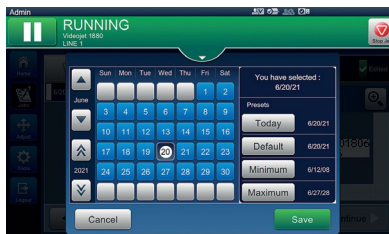

小字符喷码机

Videojet SIMPLiCiTY™

轻松实现智能喷印

通过 SIMPLiCiTY™ 极少触摸设计使操作员专注于生产

Videojet SIMPLiCiTY 是一款适用于 Videojet 1240/1280、1580 和 1880 小字符喷码机的智能平板界面。它采用平面菜单结构，提供所有用户熟悉的高度直观的导航。其极少触摸设计减少喷码机干预，消除不必要的操作，减少出错几率。

智能使喷印变得简单